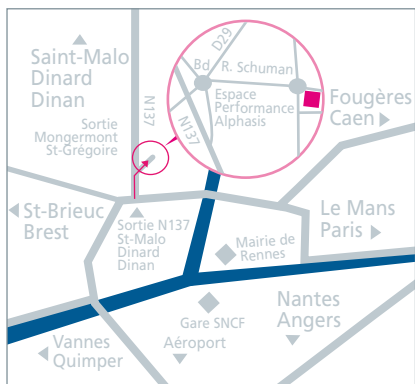

Itinéraire :

Lon. -1,69616
Lat. 48,15449

12 km / 7 miles

7 km / 4 miles